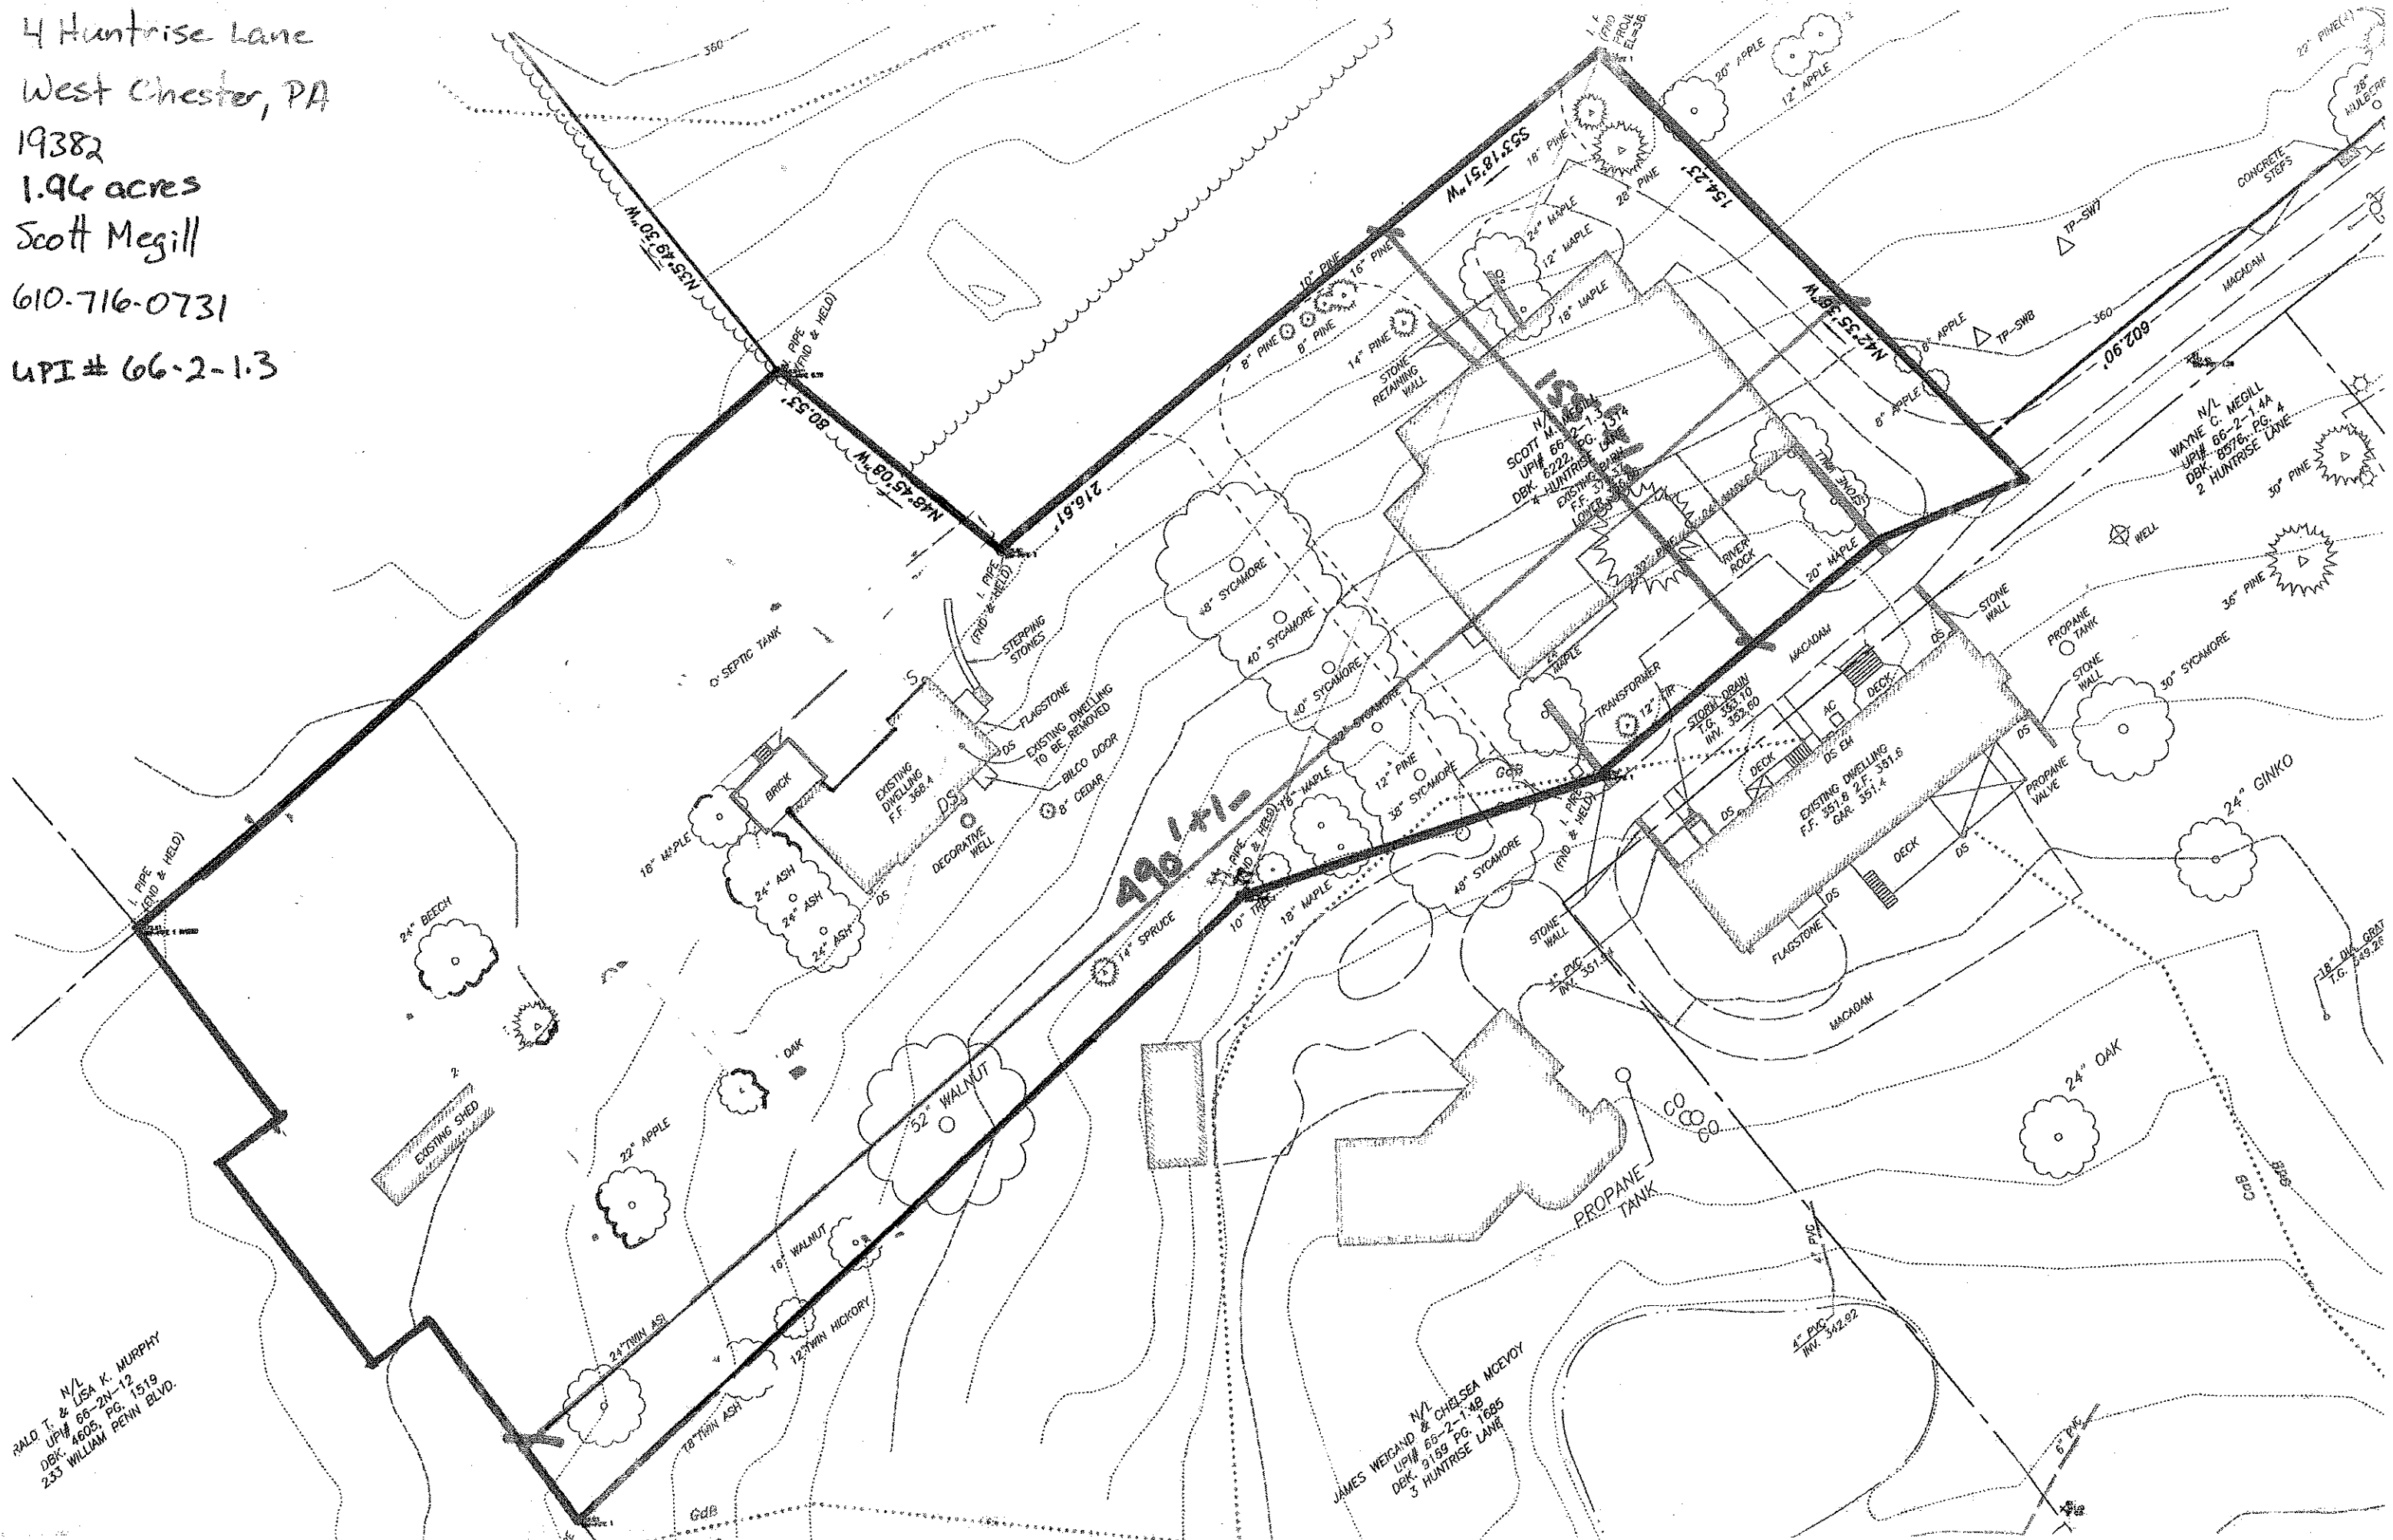

4 Huntrise Lane
 West Chester, PA
 19382
 1.96 acres
 Scott Megill
 610-716-0731
 LPI # 66-2-1.3

N/L
 WALD T. & LISA K. MURPHY
 UPI# 66-2-1-12
 DBK. 4603, PG. 1519
 233 WILLIAM PENN BLVD.

N/L
 JAMES WEGAND & CHELSEA MCEVOY
 UPI# 66-2-1-48
 DBK. 9189 PG. 1685
 3 HUNTRISE LANE

N/L
 WAYNE C. MEGILL
 UPI# 66-2-1-4A
 DBK. 8876, PG. 4
 2 HUNTRISE LANE